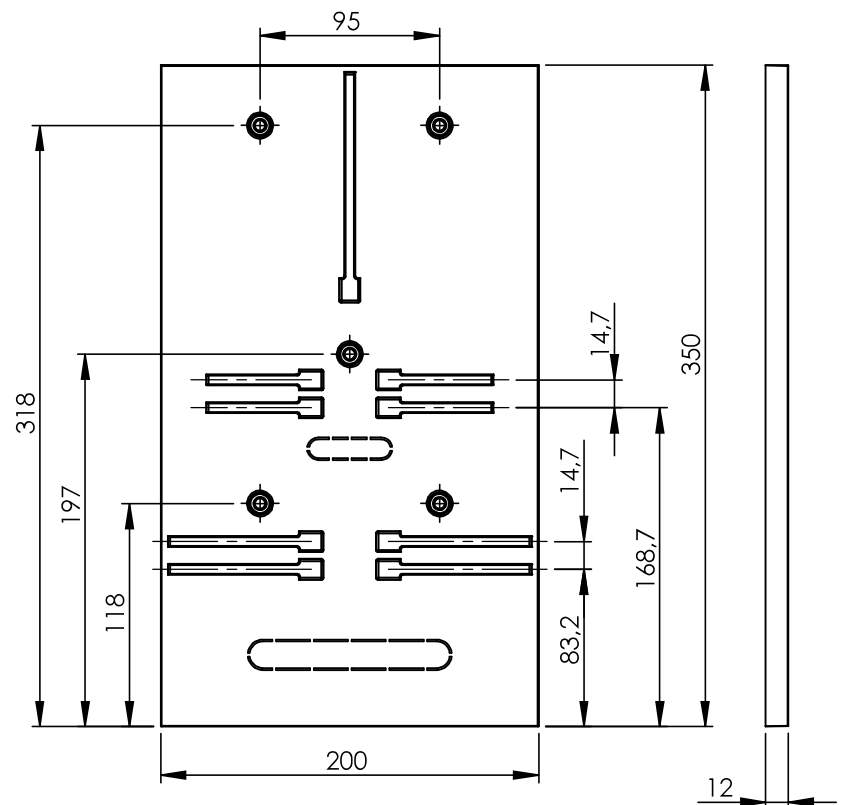

TL-1 V2

TL-3 V2

Nazwa	Nr kat.
Tablica licznikowa - pomiar trójfazowy TL-3 v2	ENE-00061
Tablica licznikowa - pomiar jednofazowy TL-1 v2	ENE-00062